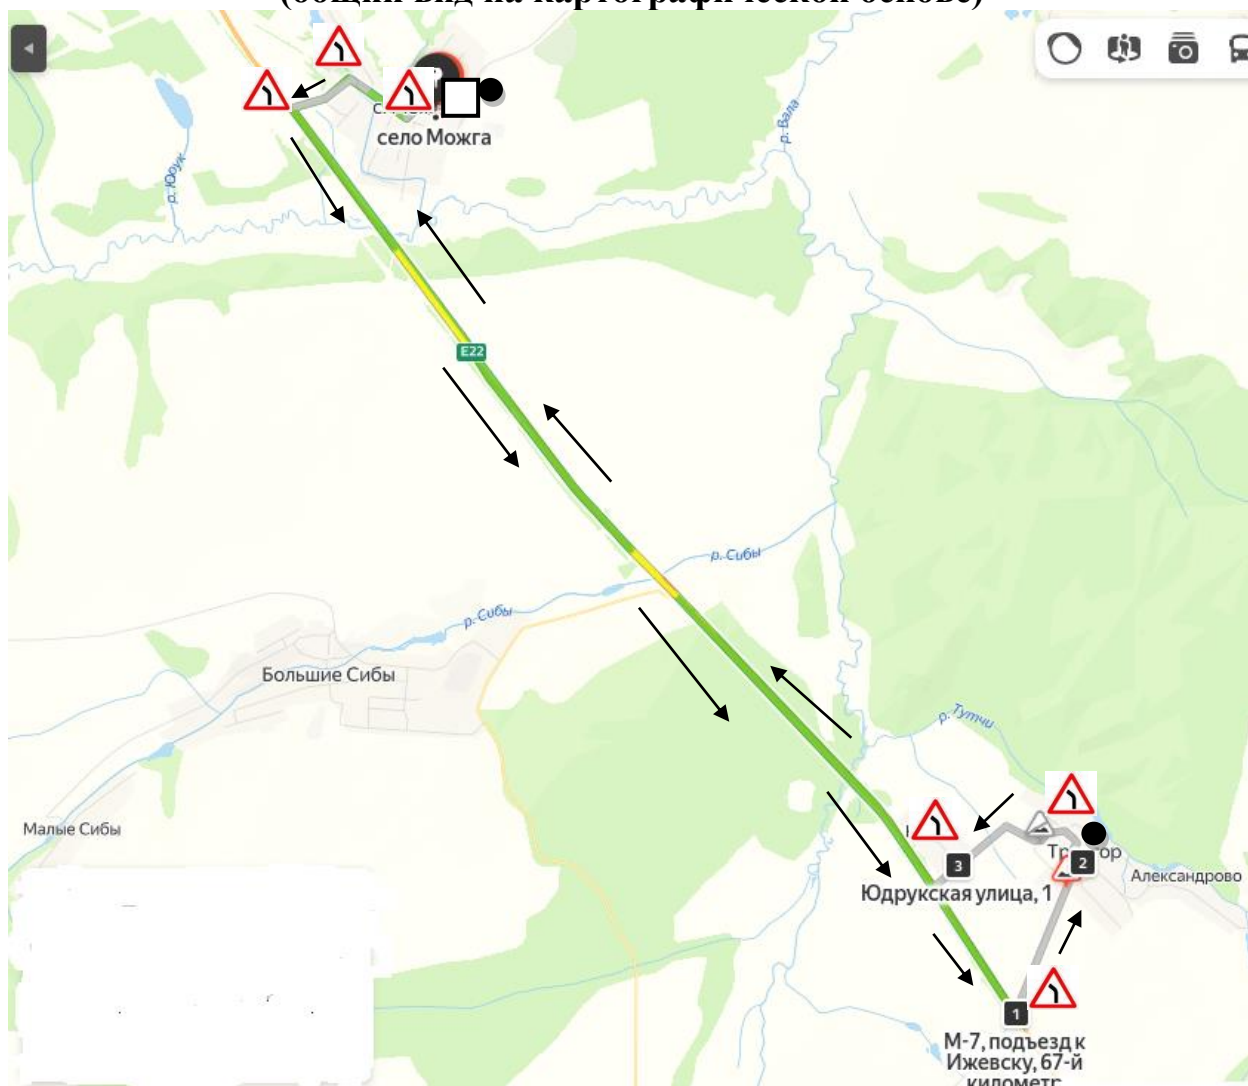

Дуркина Е.В.

“ ” 20\_\_ г.

**Схема маршрута  
(общий вид на картографической основе)**

**Условные обозначения:**

- ← - направление движения автобуса
- - школа
- - места посадки и высадки
- ⚠ - опасный поворот

## СХЕМА МАРШРУТА С УКАЗАНИЕМ ЛИНЕЙНЫХ, ДОРОЖНЫХ СООРУЖЕНИЙ И ОПАСНЫХ УЧАСТКОВ

**СОГЛАСОВАНО**

Начальник УО Администрации  
МО «Муниципальный округ  
Можгинский район»

\_\_\_\_\_ Е.Е.Петрова

“ ” \_\_\_\_\_ 2024г.

### Схема маршрута (общий вид на картографической основе)

#### Условные обозначения:

← = направление движения автобуса

□ - школа

● - места посадки и высадки

⚠ - опасный поворот